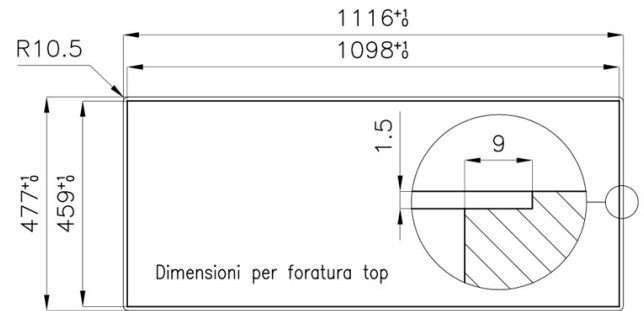

Schema incasso