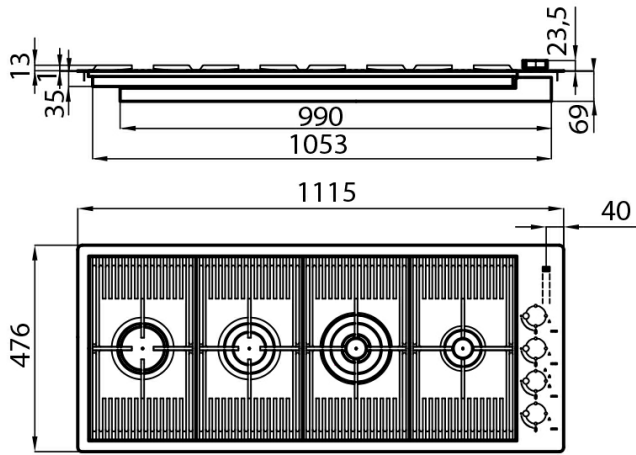

Piano cottura a gas

**Milanello**

Piano cottura a gas 112 cm - 4 Fuochi - Bordo filotop - per installazione a filo piano (FT) o per incasso sopratop (FTS)

Codice: 7681 000

Dettagli prodotto

Materiali e finitura	Acciaio inox AISI 304 - finitura spazzolato
Bordo Installazione	Bordo filotop - per installazione a filo piano (FT) o per incasso sopratop (FTS)
Elementi riscaldanti	4 Fuochi
Griglie	Griglie in ghisa e copriscartifiamma smaltati
Tipo di Accensione	Accensione elettrica sottomanopola
Sicurezza	Valvolatura di sicurezza con termocoppia ad intervento rapido
Dimensioni	1115x476 mm
Foro d'incasso	Vedi scheda tecnica
Potenza totale	10.750 W
- Rapido	3.000 W
- Semirapido	1.750 W
- Dual	5.000 W
- Ausiliario	1.000 W
Tipo gas	Collaudato per installazione con Gas metano, set ugelli GPL inclusi
Alimentazione	220-240 V; 50.60 Hz
In dotazione	1 x <i>Porta Wok in Ghisa 9601 668</i>

## Dimensioni